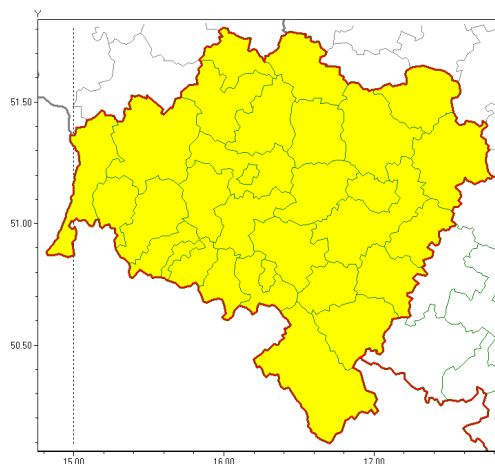

**Zasięg ostrzeżeń w województwie**

 Silny deszcz z burzami  
 2019-08-07 12:26

**WOJEWÓDZTWO DOLNO ŁĄSKIE**  
**OSTRZEŻENIA METEOROLOGICZNE ZBIORCZO NR 102**  
**WYKAZ OBYWATELI ZUCIANYCH OSTRZEŻENIAMI**  
**o godz. 12:26 dnia 07.08.2019**

Zjawisko/Stopień zagrożenia	Silny deszcz z burzami/1
Obszar (w nawiasie numer ostrzeżenia dla powiatu)	powiaty: bolesławiecki(52), dzierżoniowski(55), głogowski(48), górowski(49), jaworski(49), Jelenia Góra(59), jeleniogórski(59), kamiennogórski(57), kłodzki(60), Legnica(49), legnicki(49), lubuski(54), lubuski(47), lwówecki(56), milicki(49), oleśnicki(49), oławski(49), polkowicki(48), strzelecki(50), redziński(48), widnicki(52), trzebnicki(51), Wałbrzych(56), wałbrzyski(58), wołowski(48), Wrocław(50), wrocławski(51), ząbkowicki(55), zgorzelecki(51), złotoryjski(50)
Ważność	od godz. 14:30 dnia 07.08.2019 do godz. 24:00 dnia 07.08.2019
Prawdopodobieństwo	80%
Przebieg	Prognozuje się wystąpienie opadów deszczu okresami o natężeniu umiarkowanym, miejscami silnym. Prognozowana wysokość opadów za okres ważności ostrzeżenia od 15 mm do 30 mm, lokalnie 40 mm. W trakcie opadów deszczu będą występowały burze z porywami wiatru do 80 km/h. Po południu i wieczorem możliwy grad.
SMS	IMGW-PIB OSTRZEŻENIA: DESZCZ I BURZE/1 dolno łąskie (wszystkie powiaty) od 14:30/07.08 do 24:00/07.08.2019 40 mm; porywy 80km/h, możliwy grad. . Dotyczy powiatów: wszystkie powiaty.
RSO	Woj. dolno łąskie (wszystkie powiaty), IMGW-PIB wydał ostrzeżenie pierwszego stopnia o intensywnych opadach deszczu z burzami
Uwagi	Brak.